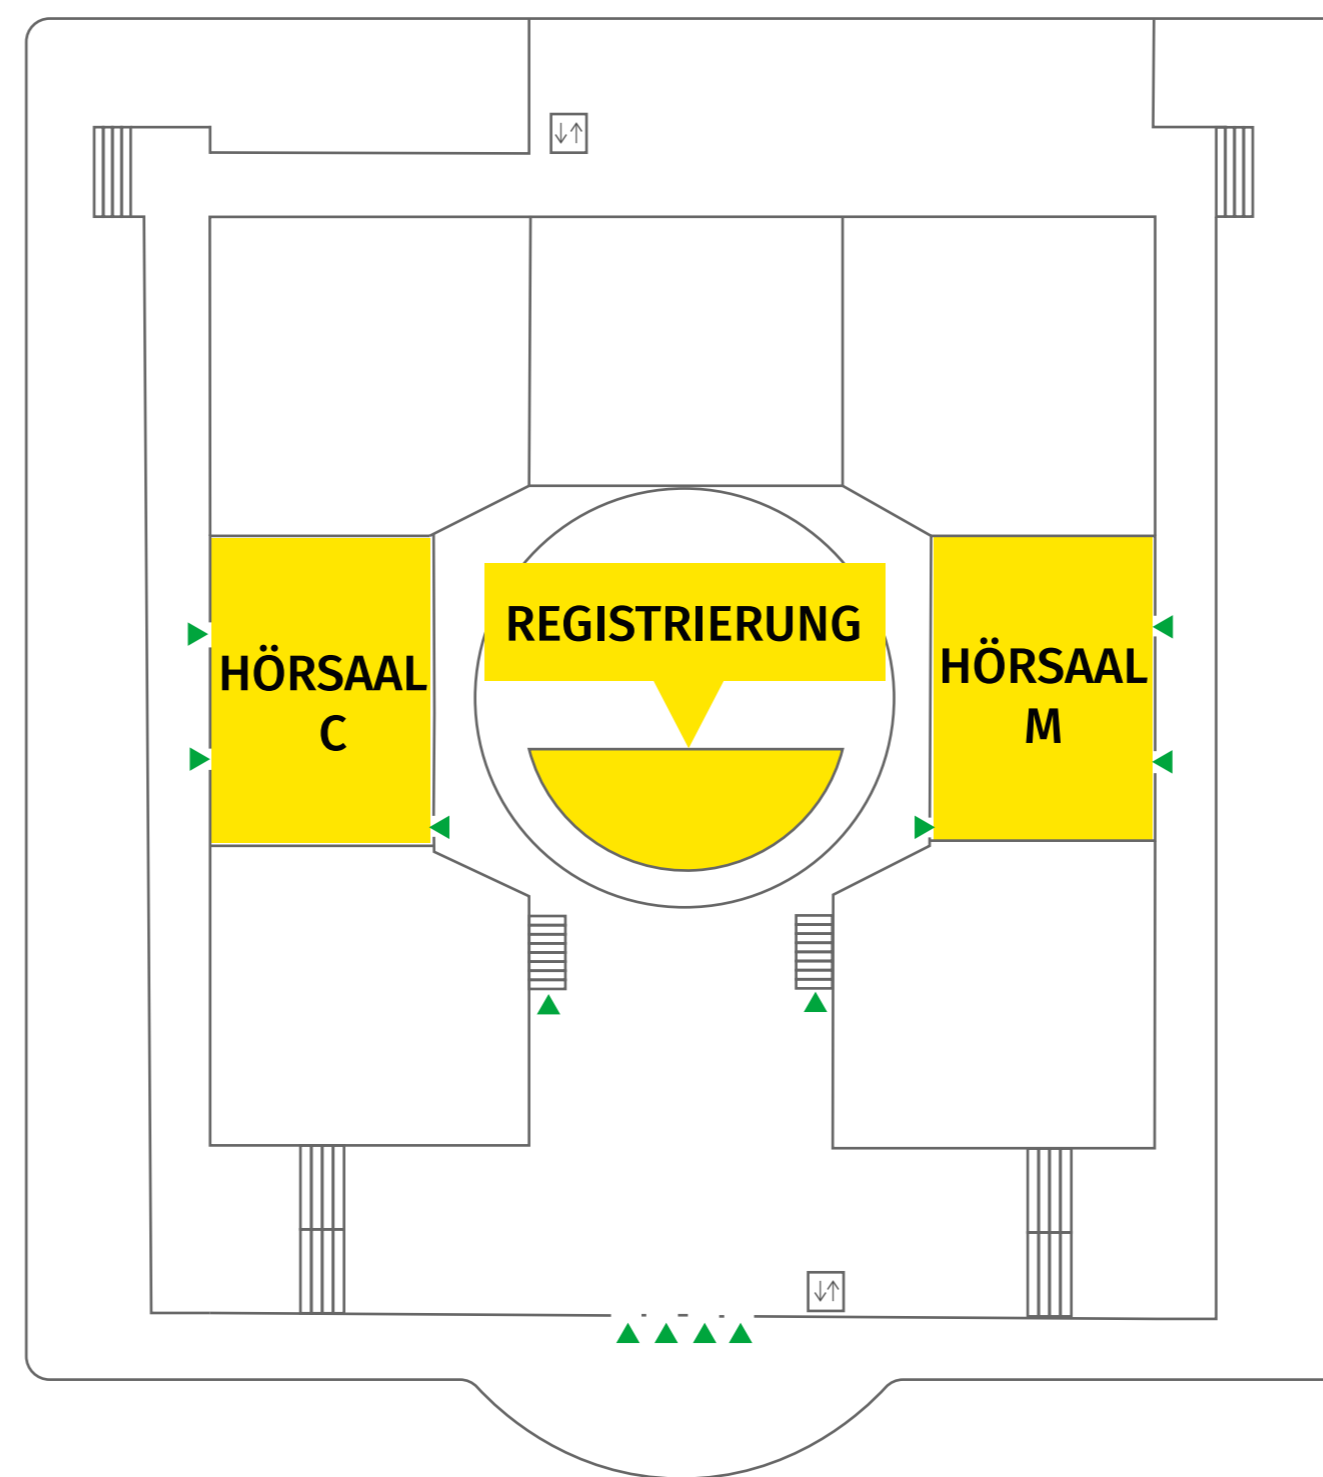

# RAUMPLAN

zur INFORMATIK 2022 in Hamburg

Edmund-Siemers-Allee 1  
20146 Hamburg

GESELLSCHAFT  
FÜR INFORMATIK

## ESA WEST EG + 1. OG

2. OG

## ESA HAUPTGEBÄUDE EG

1. OG

2. OG