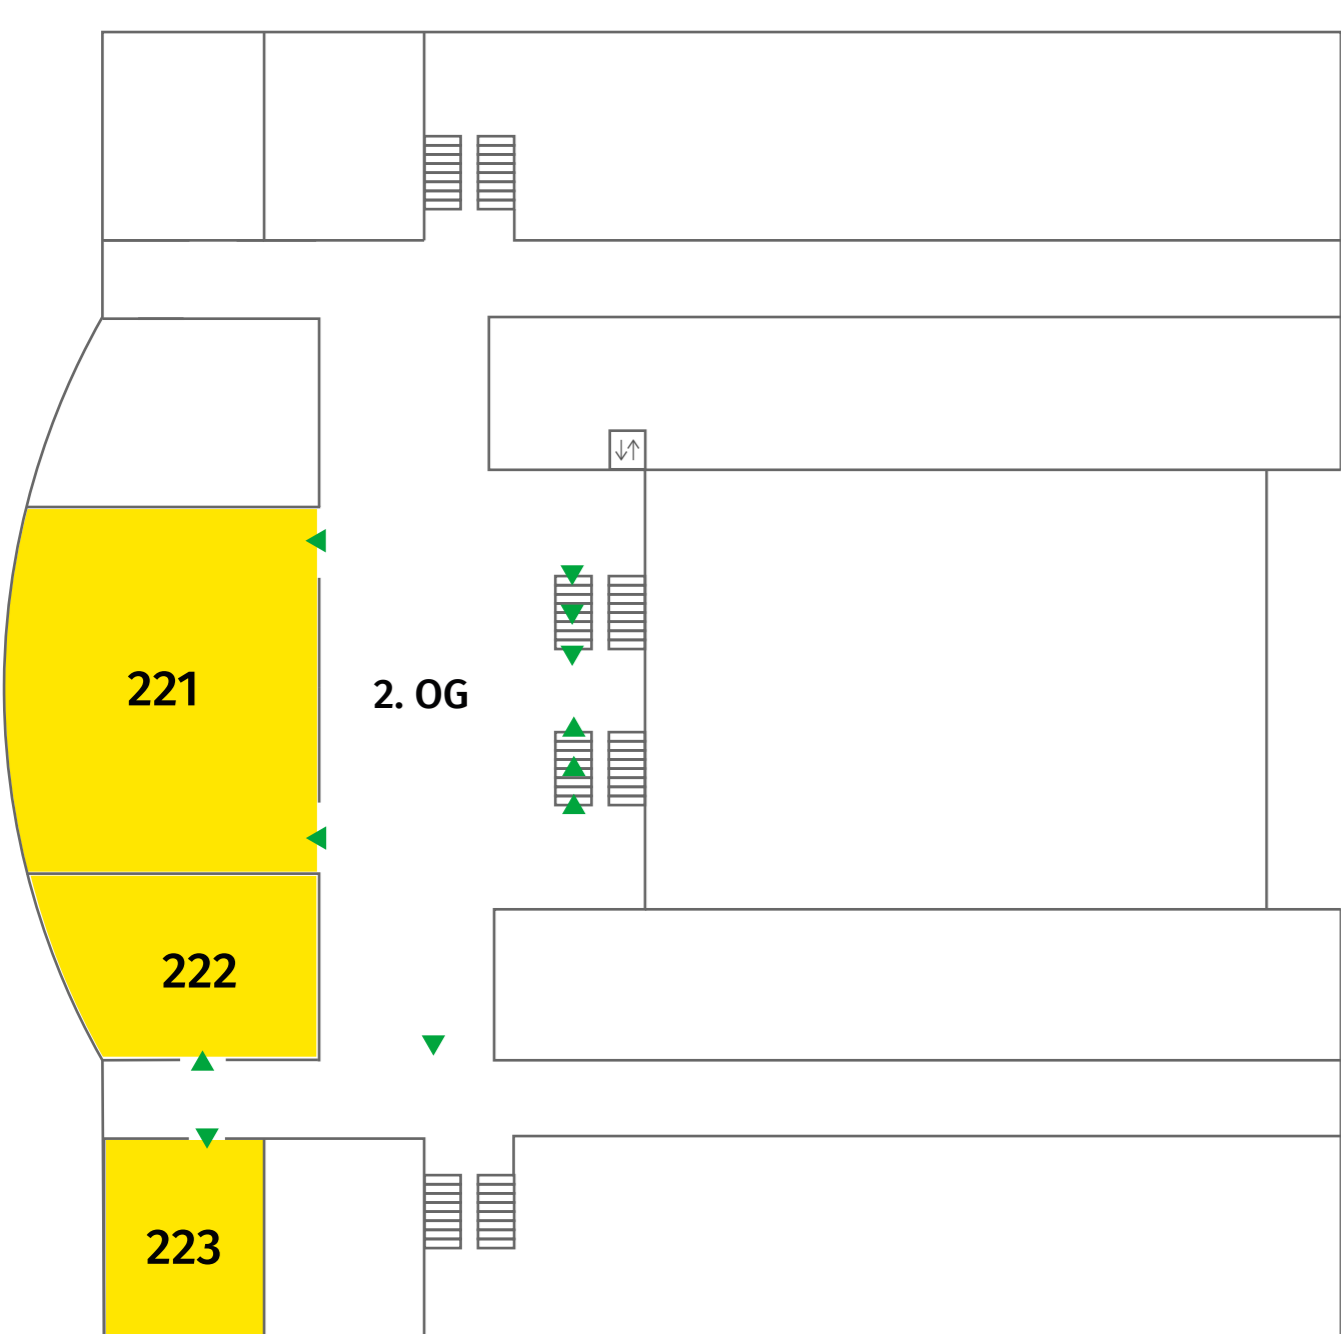

# RAUMPLAN

zur INFORMATIK 2022 in Hamburg

Edmund-Siemers-Allee 1  
20146 Hamburg

GESELLSCHAFT  
FÜR INFORMATIK

## ESA WEST EG + 1. OG

2. OG