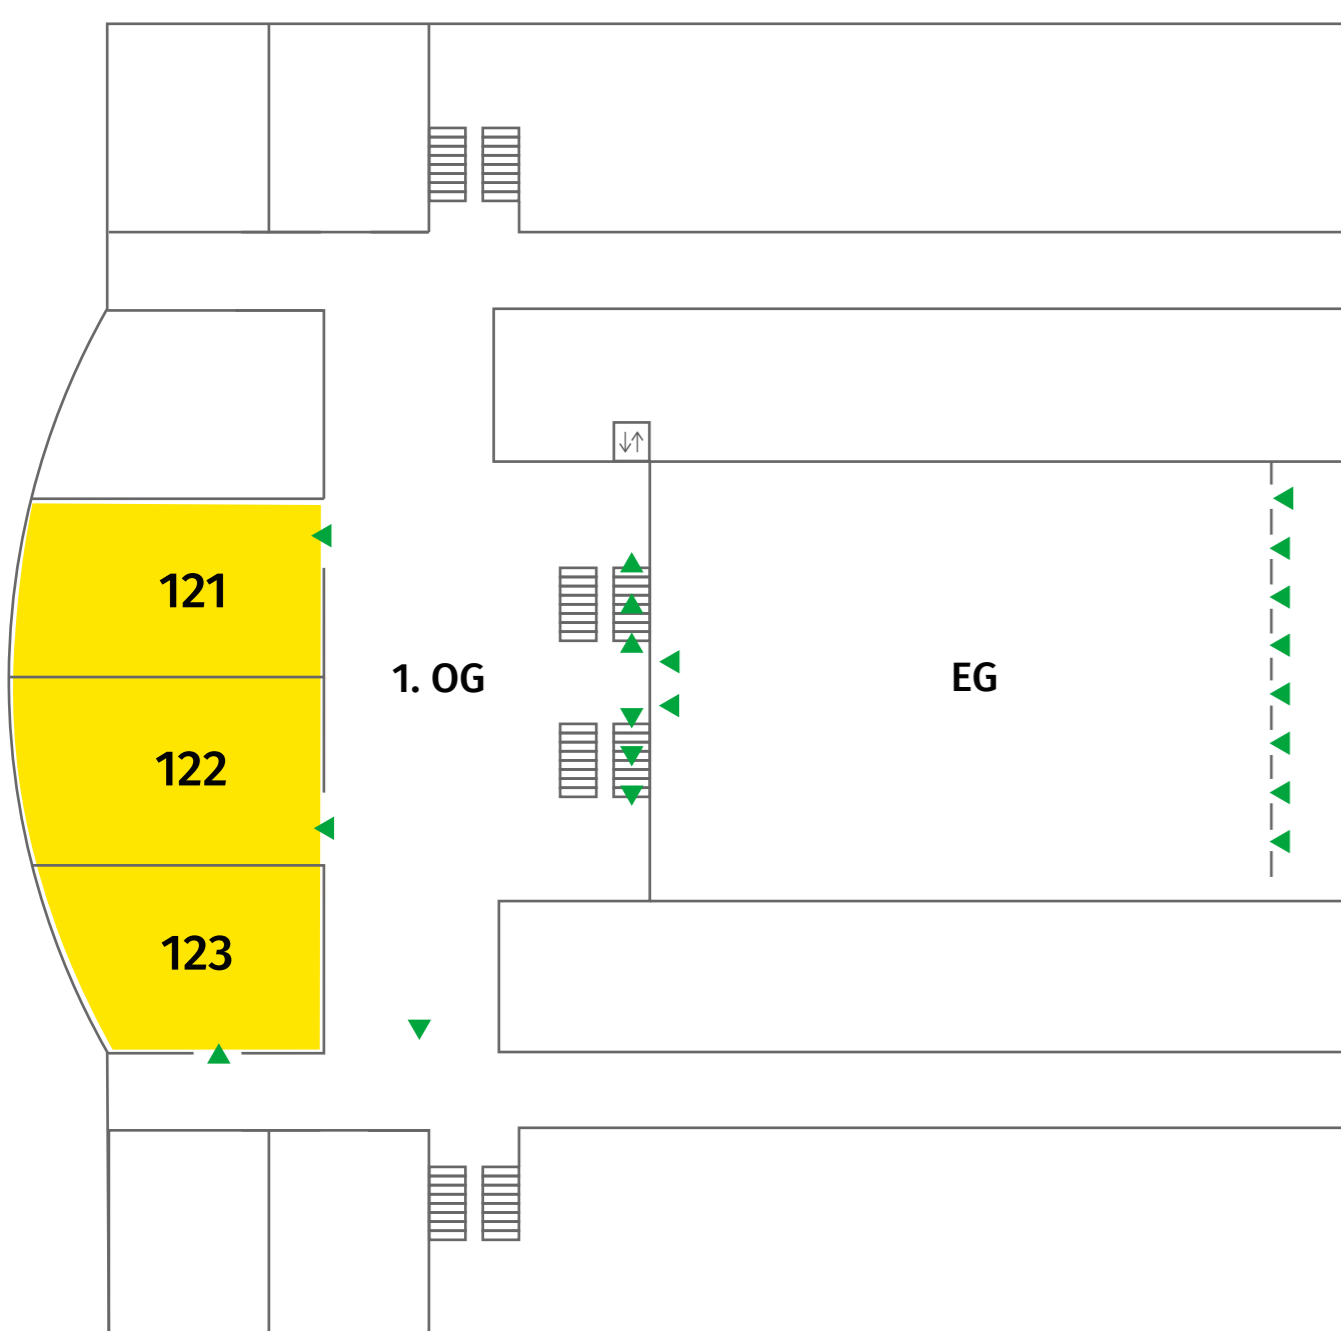

# RAUMPLAN

zur INFORMATIK 2022 in Hamburg

Edmund-Siemers-Allee 1  
20146 Hamburg

GESELLSCHAFT  
FÜR INFORMATIK

## ESA WEST EG + 1. OG

2. OG