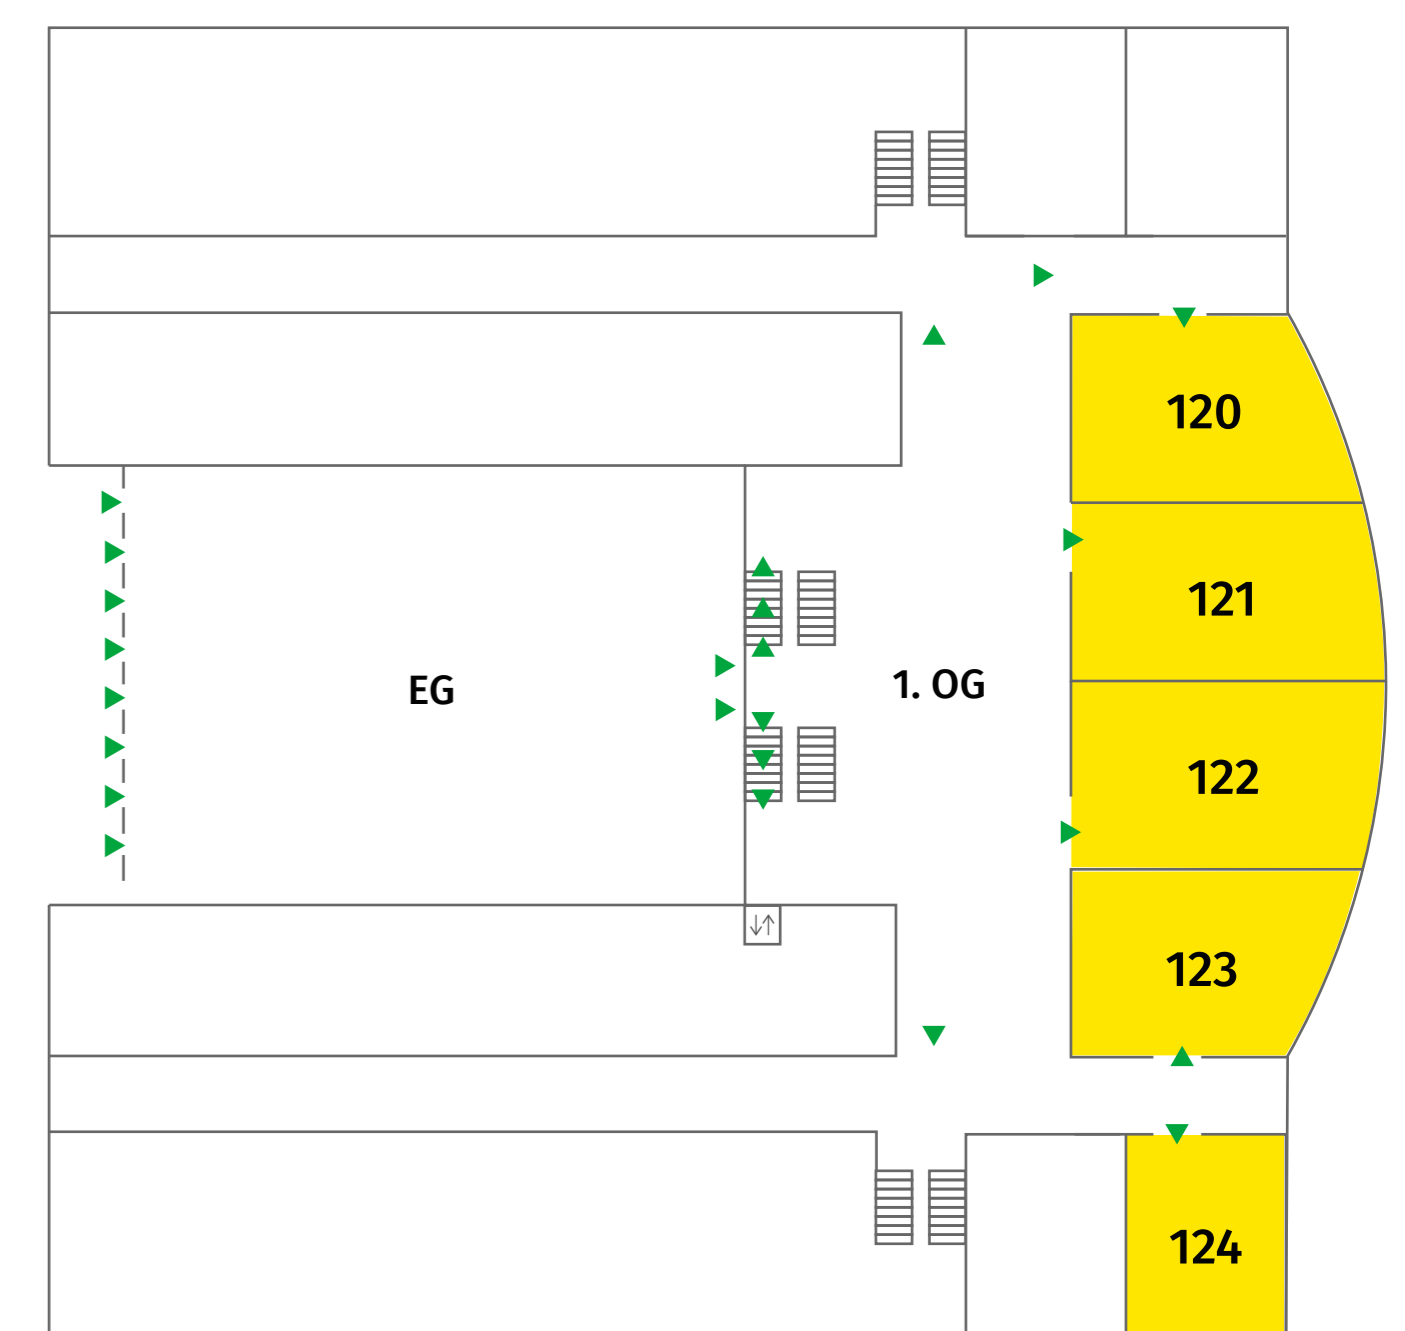

RAUMPLAN

zur INFORMATIK 2022 in Hamburg

Edmund-Siemers-Allee 1
20146 Hamburg

GESELLSCHAFT
FÜR INFORMATIK

ESA WEST EG + 1. OG

2. OG

ESA HAUPTGEBÄUDE EG

1. OG

2. OG

ESA OST EG + 1. OG

2. OG