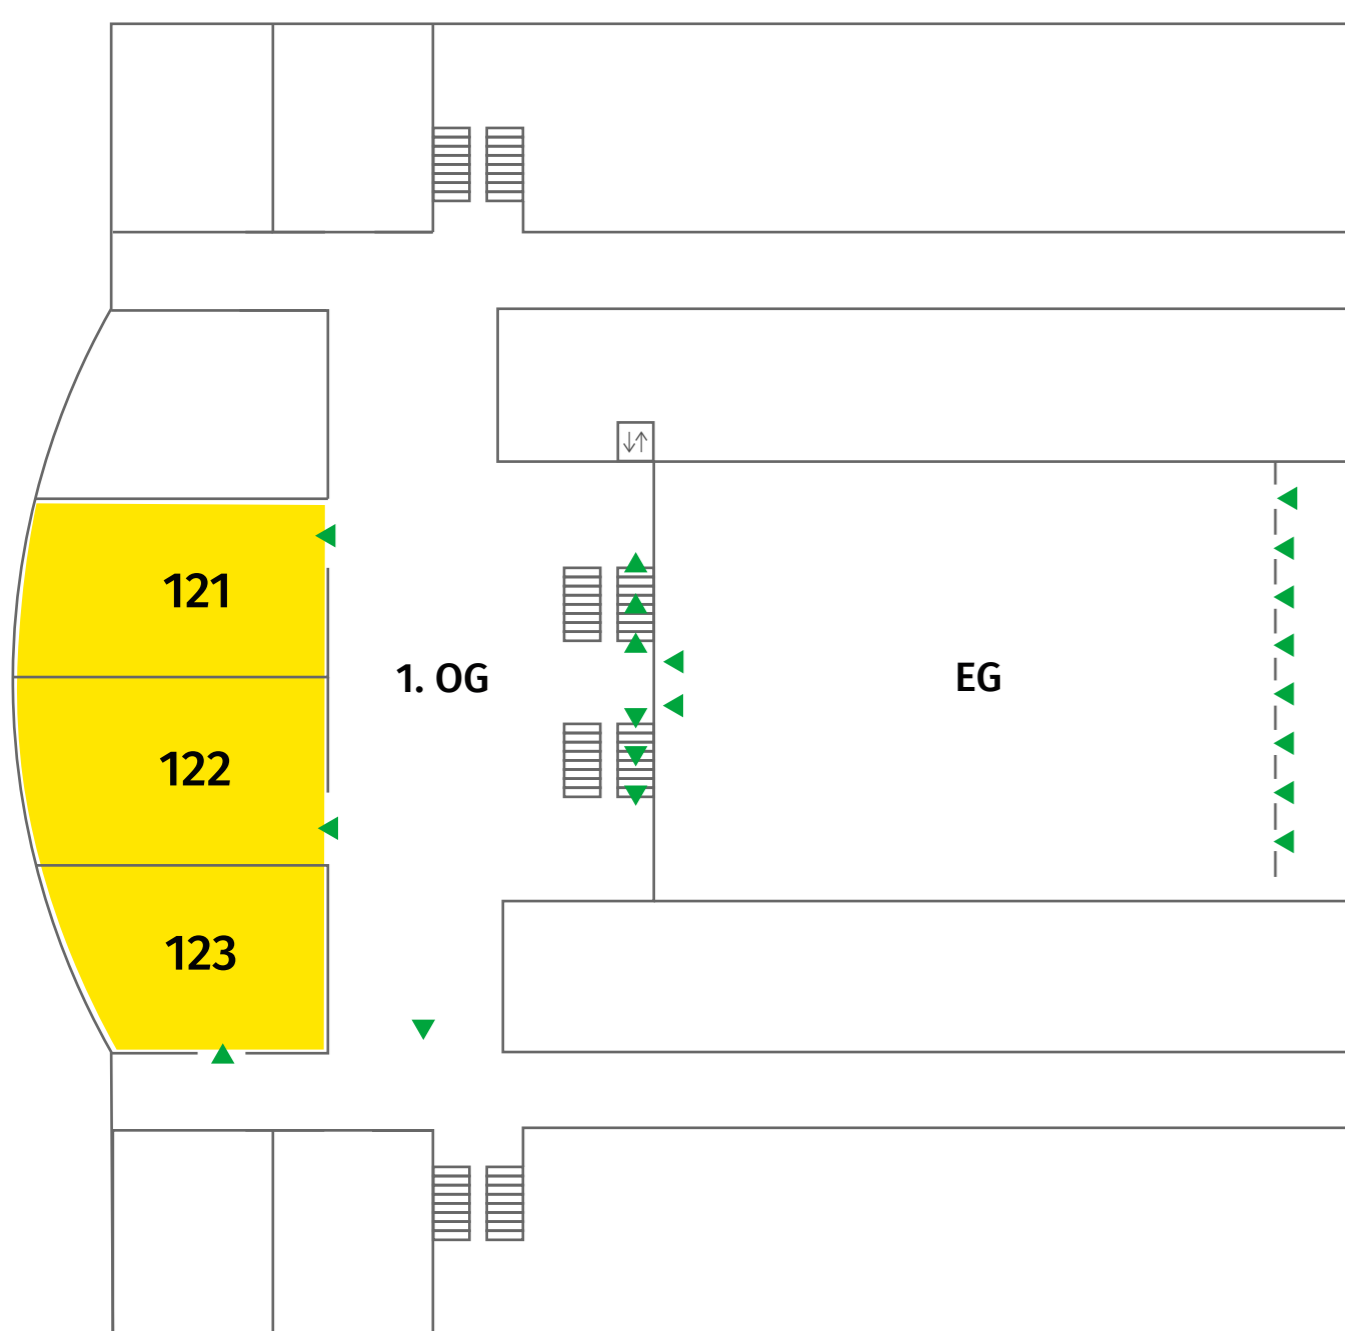

RAUMPLAN

zur INFORMATIK 2022 in Hamburg

Edmund-Siemers-Allee 1
20146 Hamburg

GESELLSCHAFT
FÜR INFORMATIK

ESA WEST EG + 1. OG

2. OG

ESA HAUPTGEBÄUDE EG

1. OG

2. OG

ESA OST EG + 1. OG

2. OG