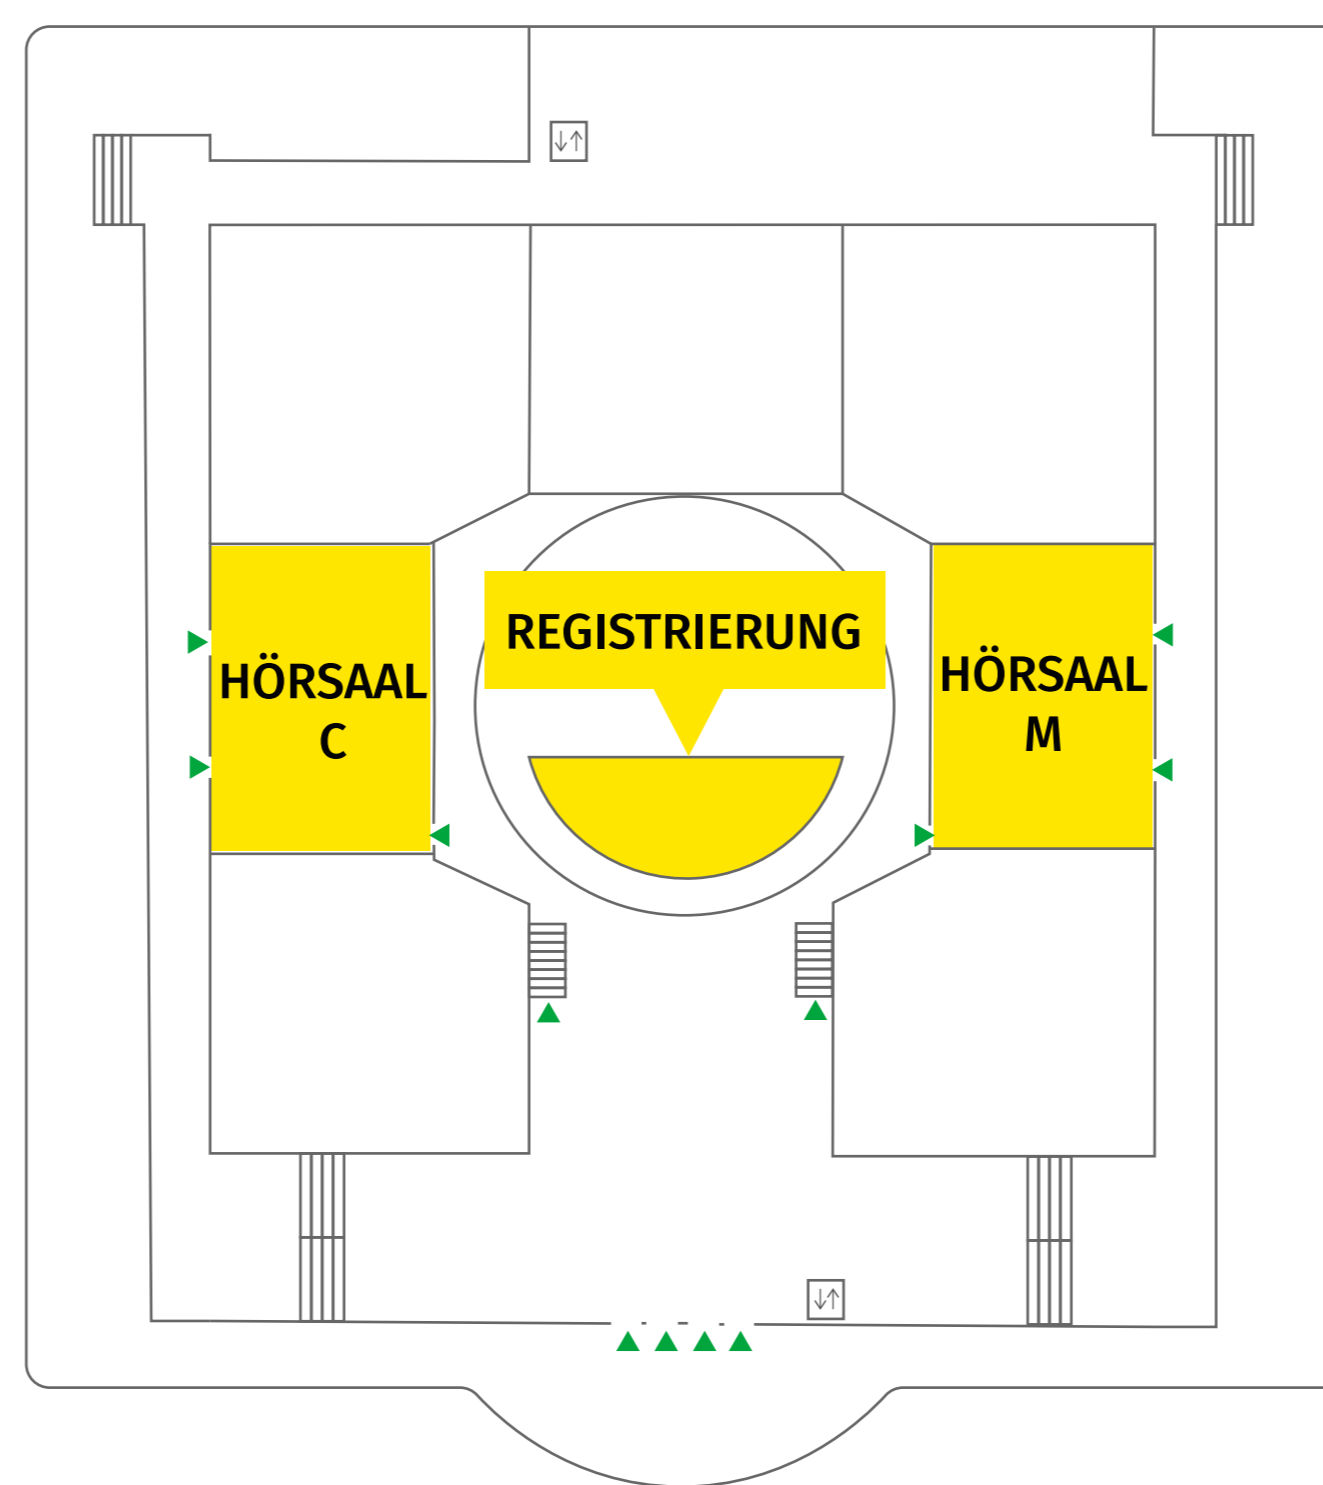

RAUMPLAN

zur INFORMATIK 2022 in Hamburg

Edmund-Siemers-Allee 1
20146 Hamburg

GESELLSCHAFT
FÜR INFORMATIK

ESA WEST EG + 1. OG

2. OG

ESA HAUPTGEBÄUDE EG

1. OG

2. OG

ESA OST EG + 1. OG

2. OG