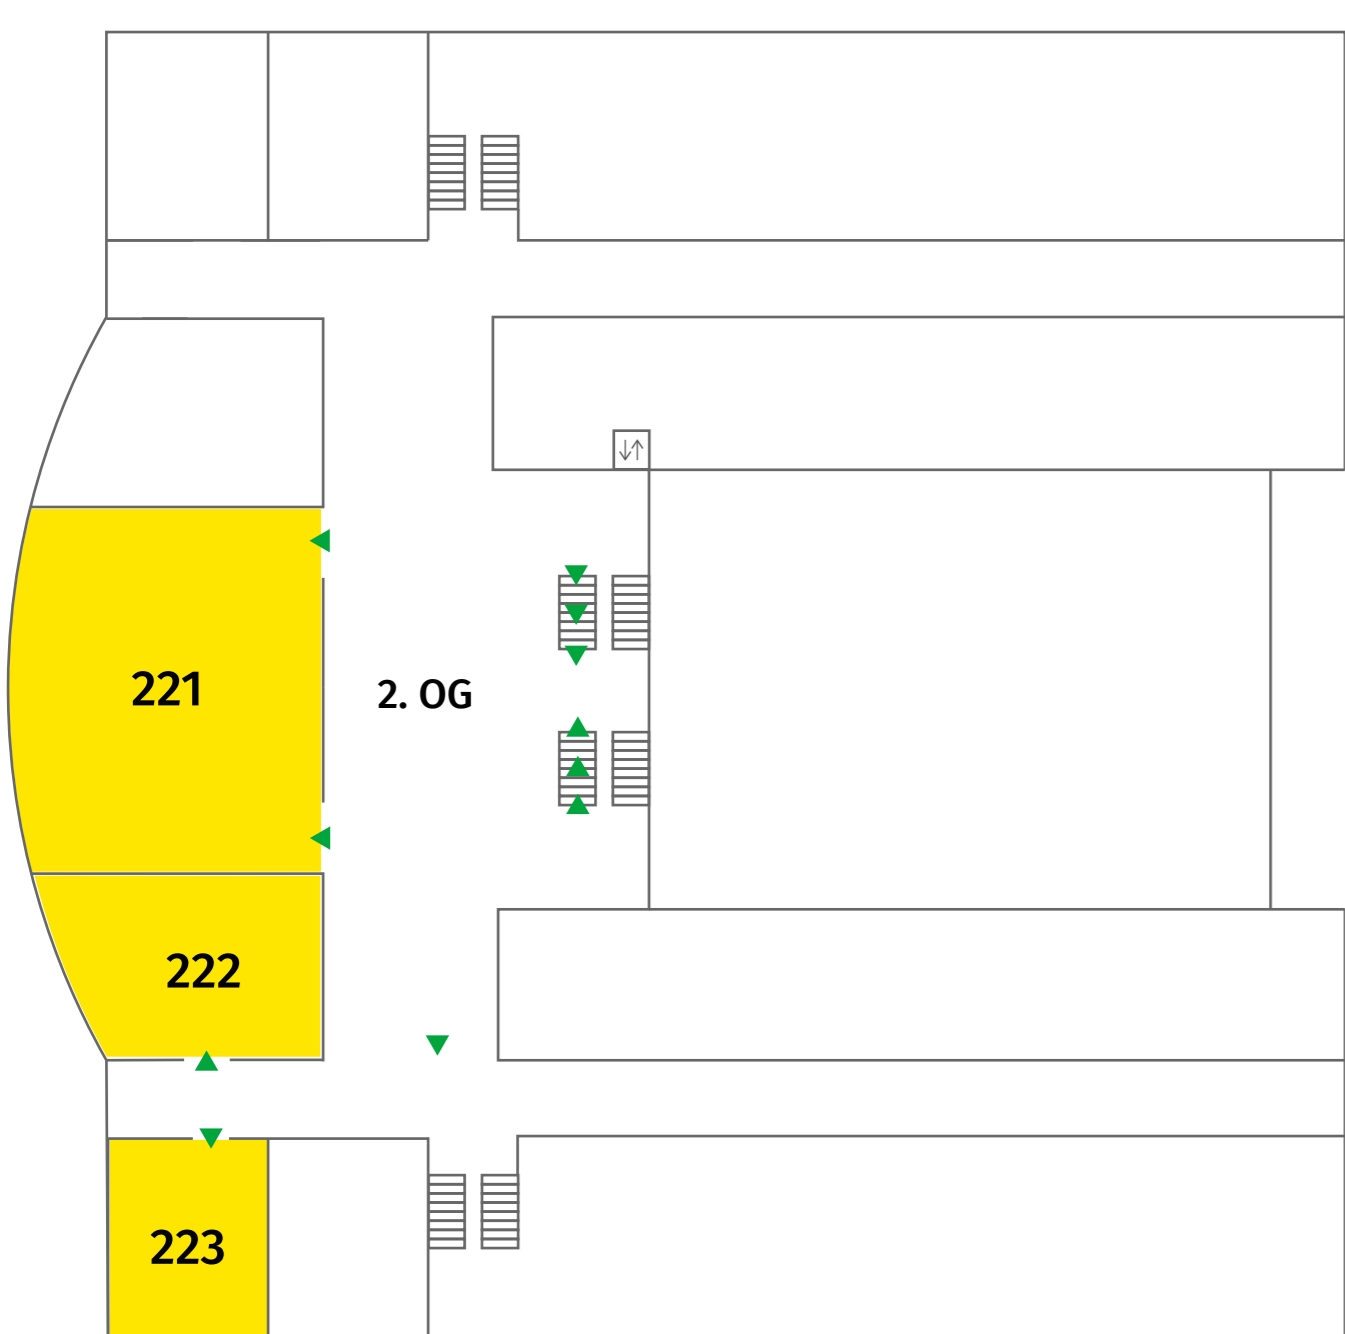

RAUMPLAN

zur INFORMATIK 2022 in Hamburg

Edmund-Siemers-Allee 1
20146 Hamburg

GESELLSCHAFT
FÜR INFORMATIK

ESA WEST EG + 1. OG

2. OG

ESA HAUPTGEBÄUDE EG

1. OG

2. OG

ESA OST EG + 1. OG

2. OG