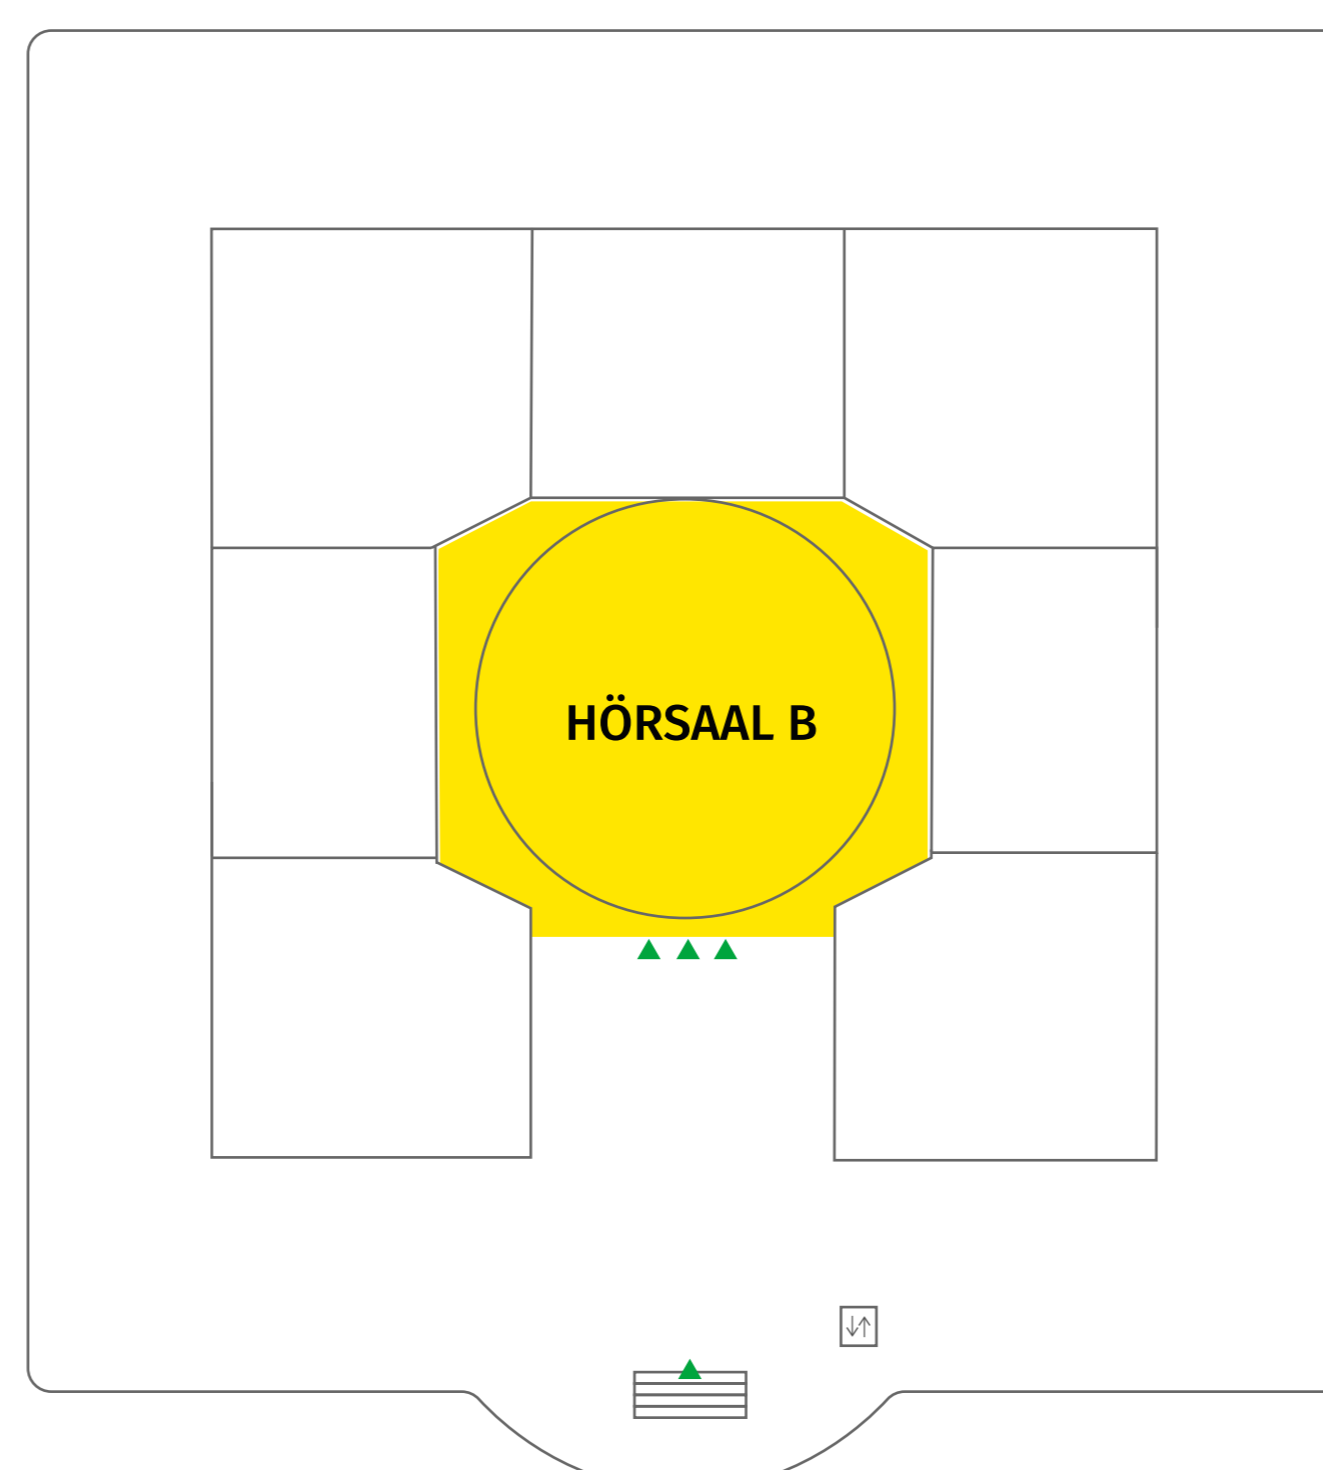

RAUMPLAN

zur INFORMATIK 2022 in Hamburg

Edmund-Siemers-Allee 1
20146 Hamburg

GESELLSCHAFT
FÜR INFORMATIK

ESA WEST EG + 1. OG

2. OG

ESA HAUPTGEBÄUDE EG

1. OG

2. OG

ESA OST EG + 1. OG

2. OG