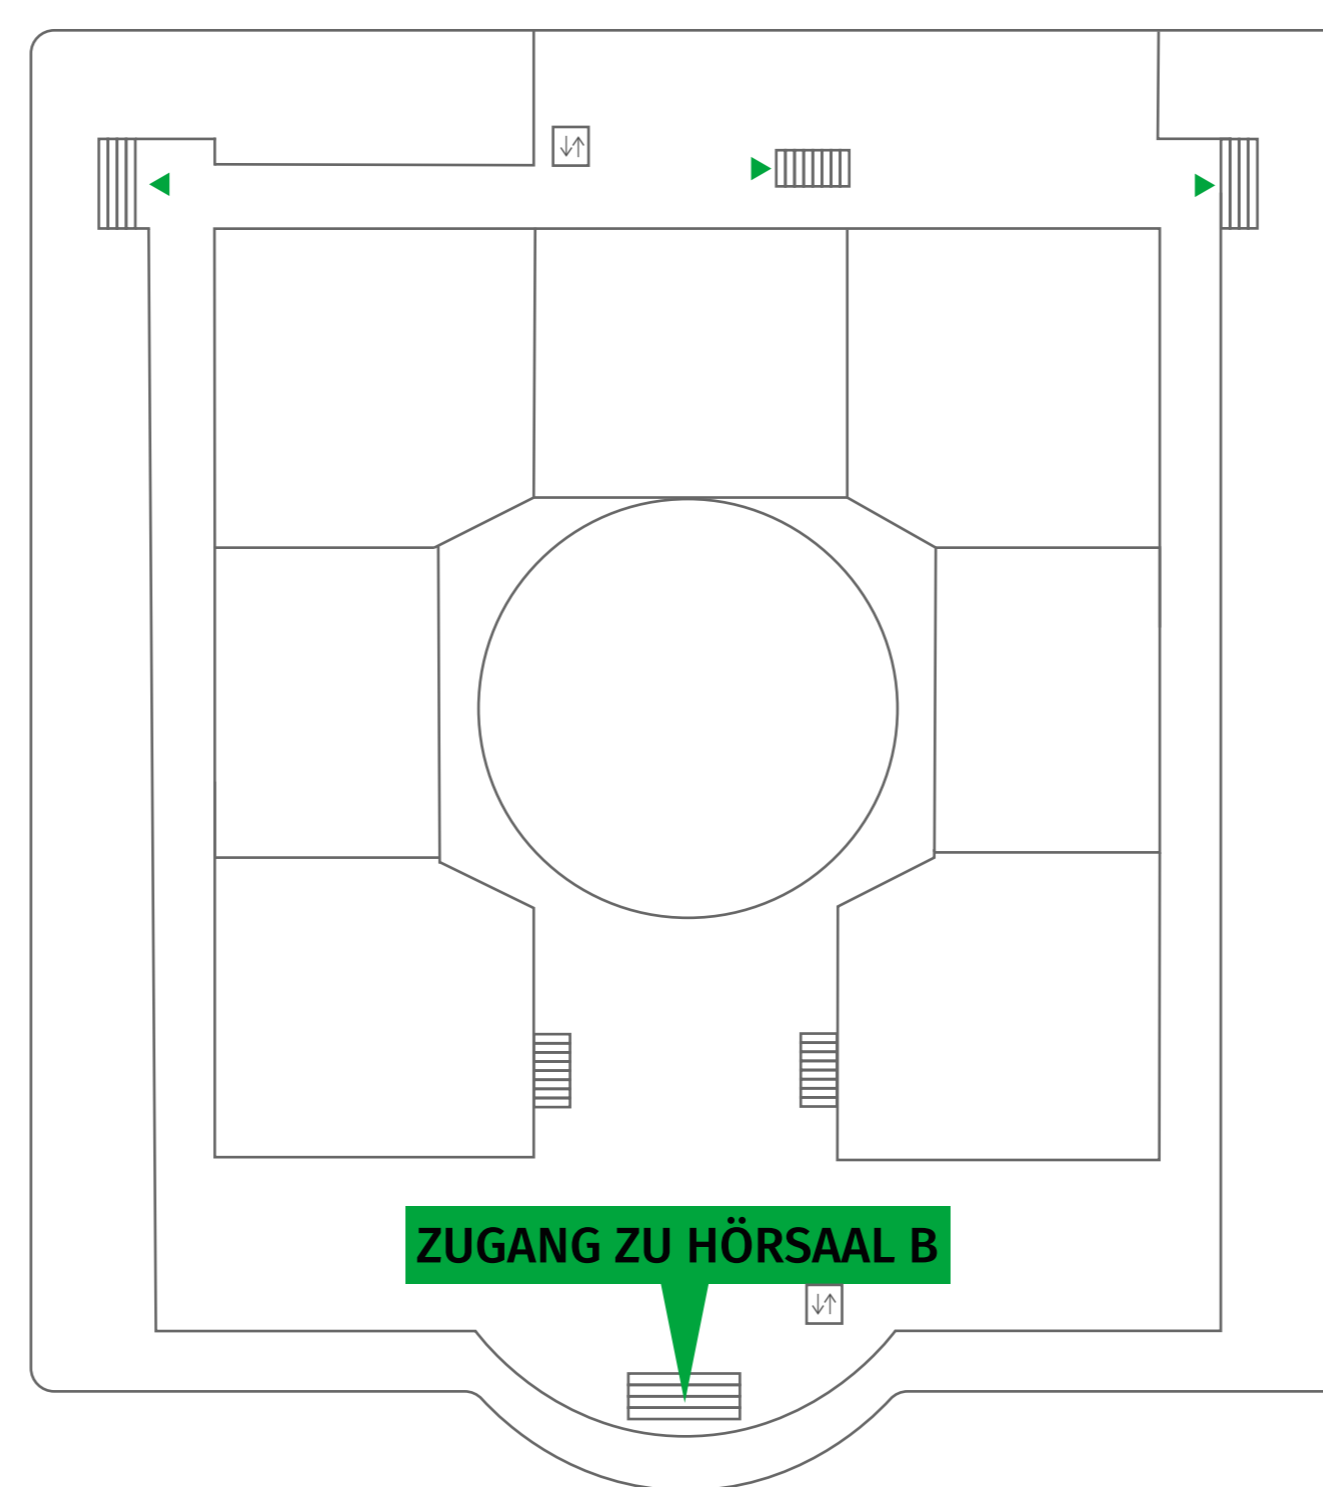

RAUMPLAN

zur INFORMATIK 2022 in Hamburg

Edmund-Siemers-Allee 1
20146 Hamburg

GESELLSCHAFT
FÜR INFORMATIK

ESA WEST EG + 1. OG

2. OG

ESA HAUPTGEBÄUDE EG

1. OG

2. OG

ESA OST EG + 1. OG

2. OG